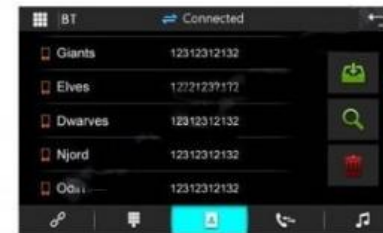

Возможность поиска по имени в вашей телефонной книге.