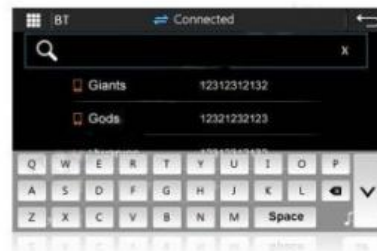

История звонков и функция прослушивания вашей любимой музыки с телефона.